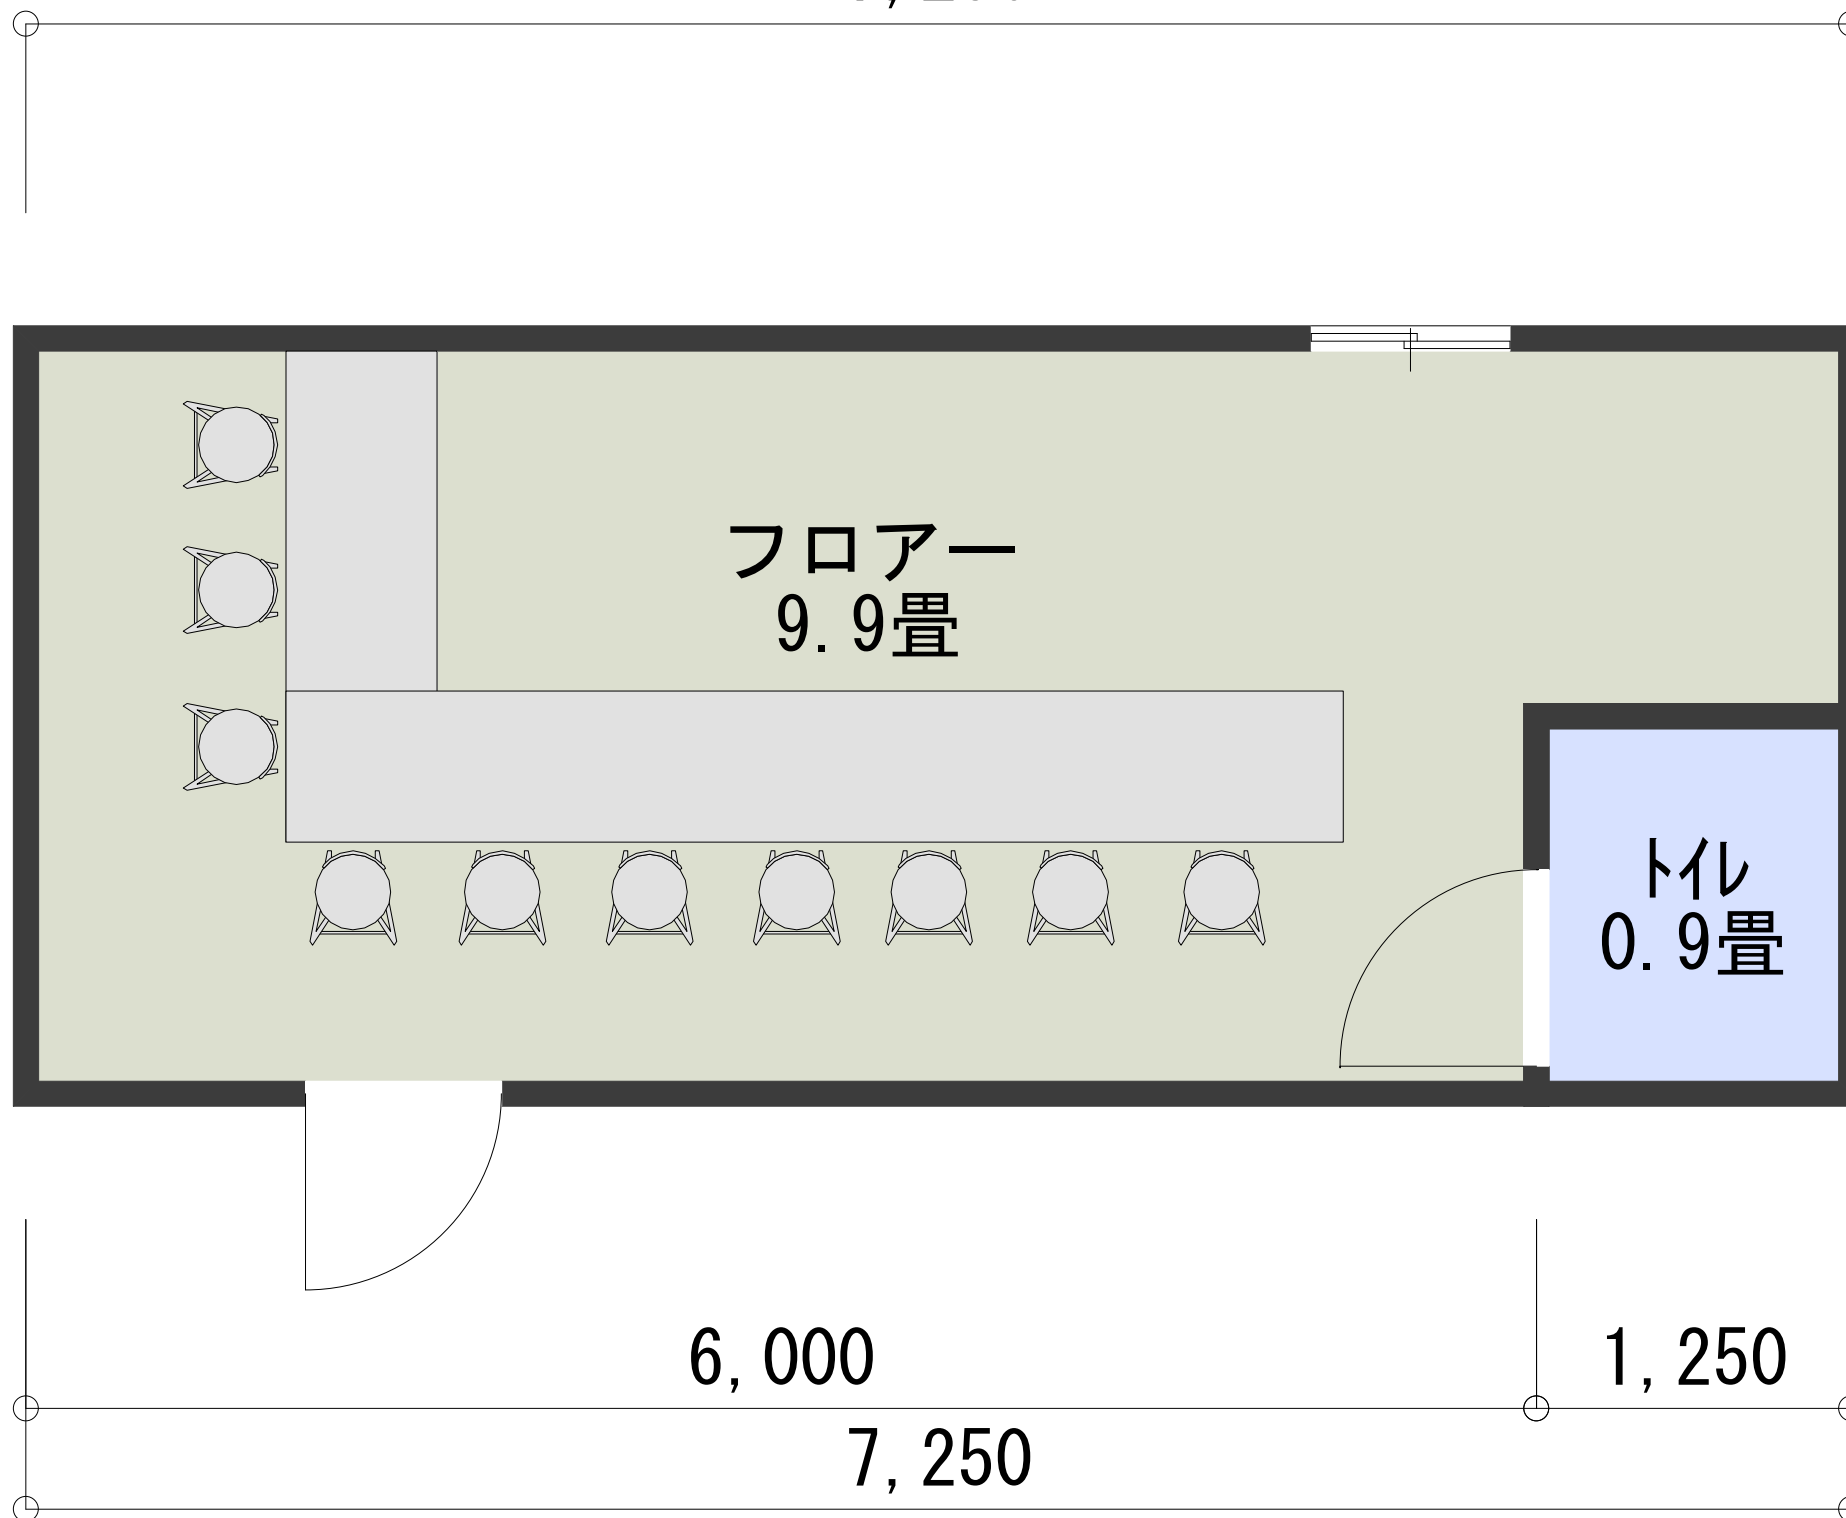

店内見取り図

7,250

3,000

6,000

1,250

7,250

1,500

1,500

3,000

トイレ
0.9畳