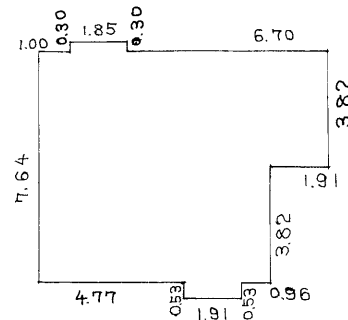

平^⑥昭61年7月11日登記
各階平面図

家屋番号	549番1	建物図面
建物の所在	えびの市大字向江字籠田549番地1	

606467

求積

イ	$7.64 \times 7.64 = 58.3696$
ロ	$1.91 \times 3.82 = 7.2962$
ハ	$1.85 \times 0.30 = 0.5550$
ニ	$1.91 \times 0.53 = 1.0123$
合計	67.2331

床面積 67.23 m²

(昭和61年6月20日作製)

作製者	えびの市大字向江842番地 土地家屋調査士 徳澄忠晴	縮尺	1/250	申請人	岡元ユミ	縮尺	1/500
-----	-------------------------------	----	-------	-----	------	----	-------

(宮崎県土地家屋調査士会会員用紙)