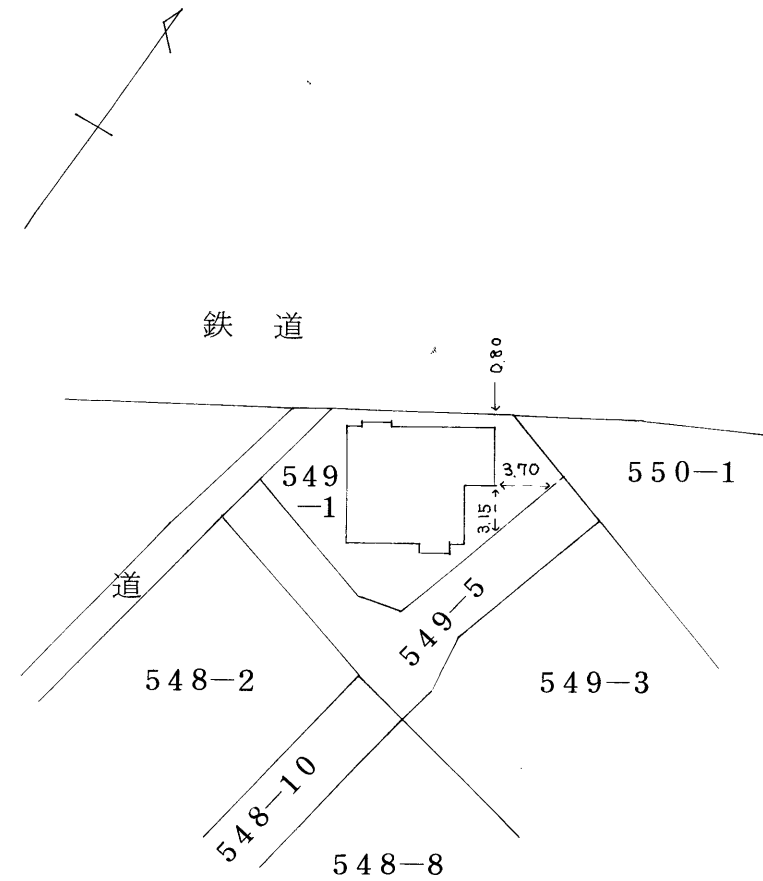

平^⑥昭61年7月11日登記
各階平面図

家屋番号	549番1	建物図面
建物の所在	えびの市大字向江字籠田549番地1	

606467

求積

イ	$7.64 \times 7.64 = 58.3696$
ロ	$1.91 \times 3.82 = 7.2962$
ハ	$1.85 \times 0.30 = 0.5550$
ニ	$1.91 \times 0.53 = 1.0123$
合計	67.2331

床面積 67.23 m²

(昭和61年6月20日作製)

作製者	えびの市大字向江842番地 土地家屋調査士 徳澄忠晴	縮尺	1/250	申請人	岡元ユミ	縮尺	1/500
-----	-------------------------------	----	-------	-----	------	----	-------

(宮崎県土地家屋調査士会会員用紙)